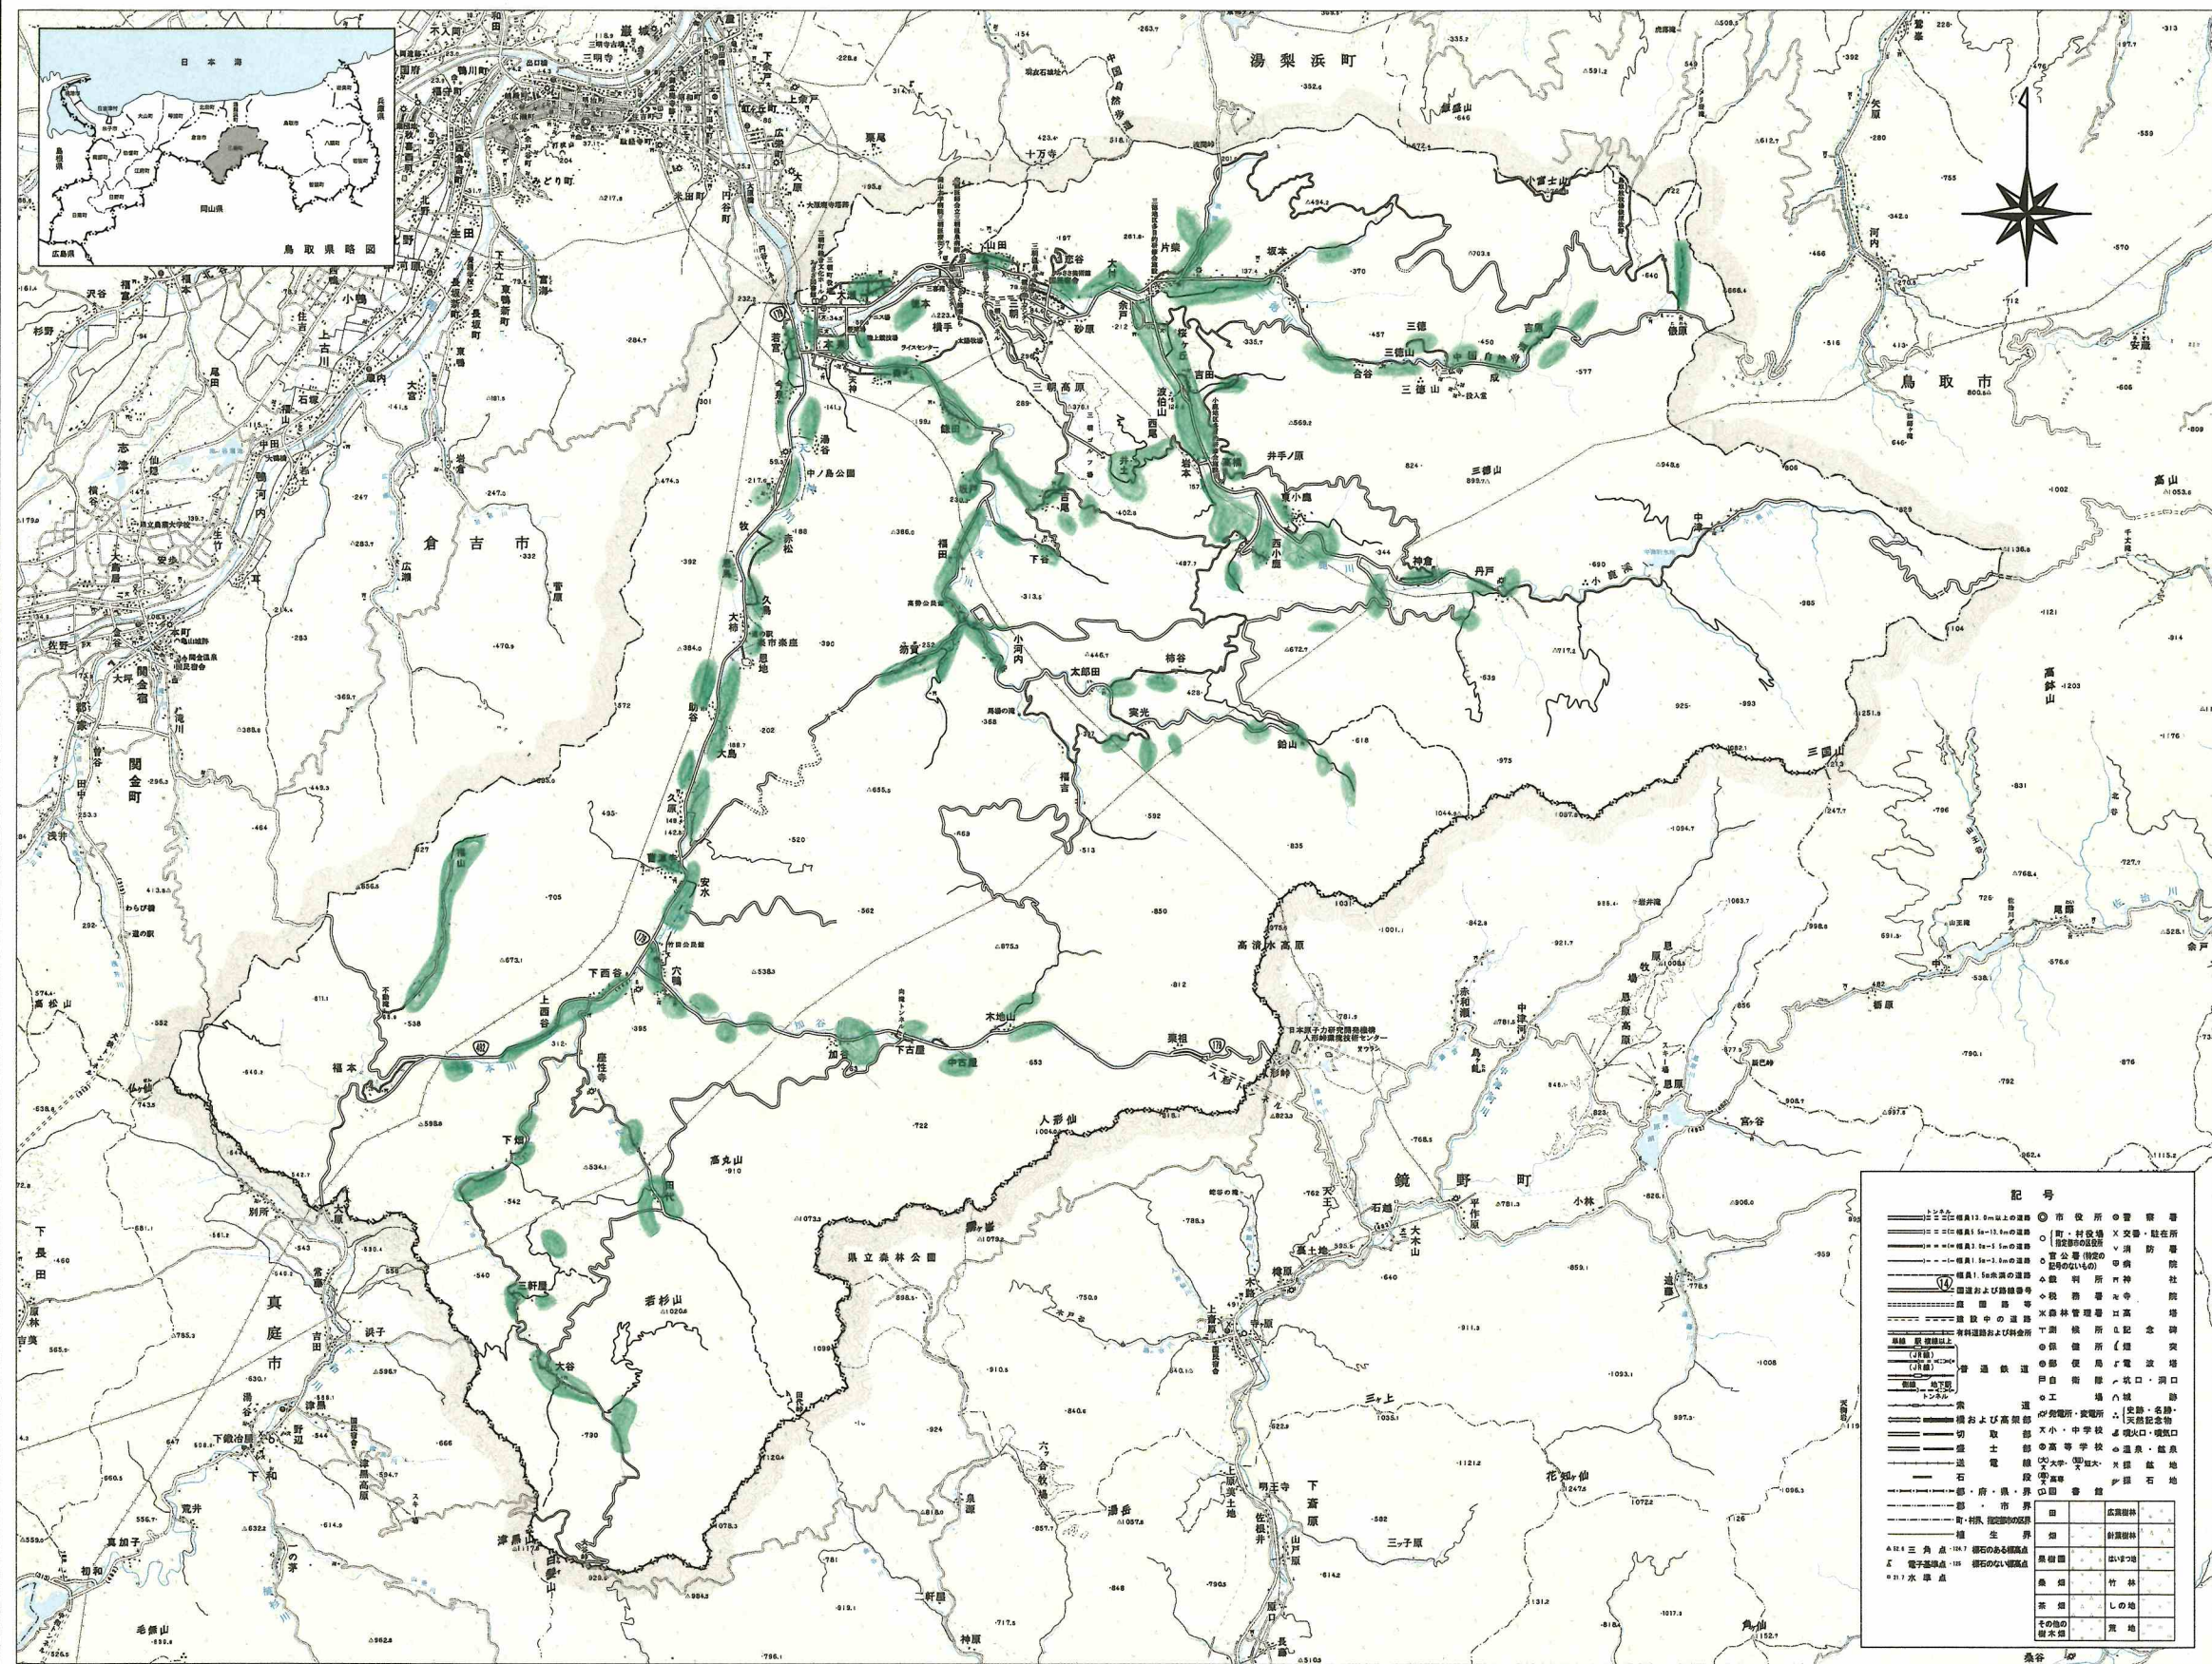

促進計画位置図 (1号事業 多面的機能支払)

鳥取県 三朝町 全図

平成二十四年九月印刷

株式会社 エイテック 調製

三朝町役場

1:100,000

この地図は、国土交通省国土地理院長の承認を得て、同院