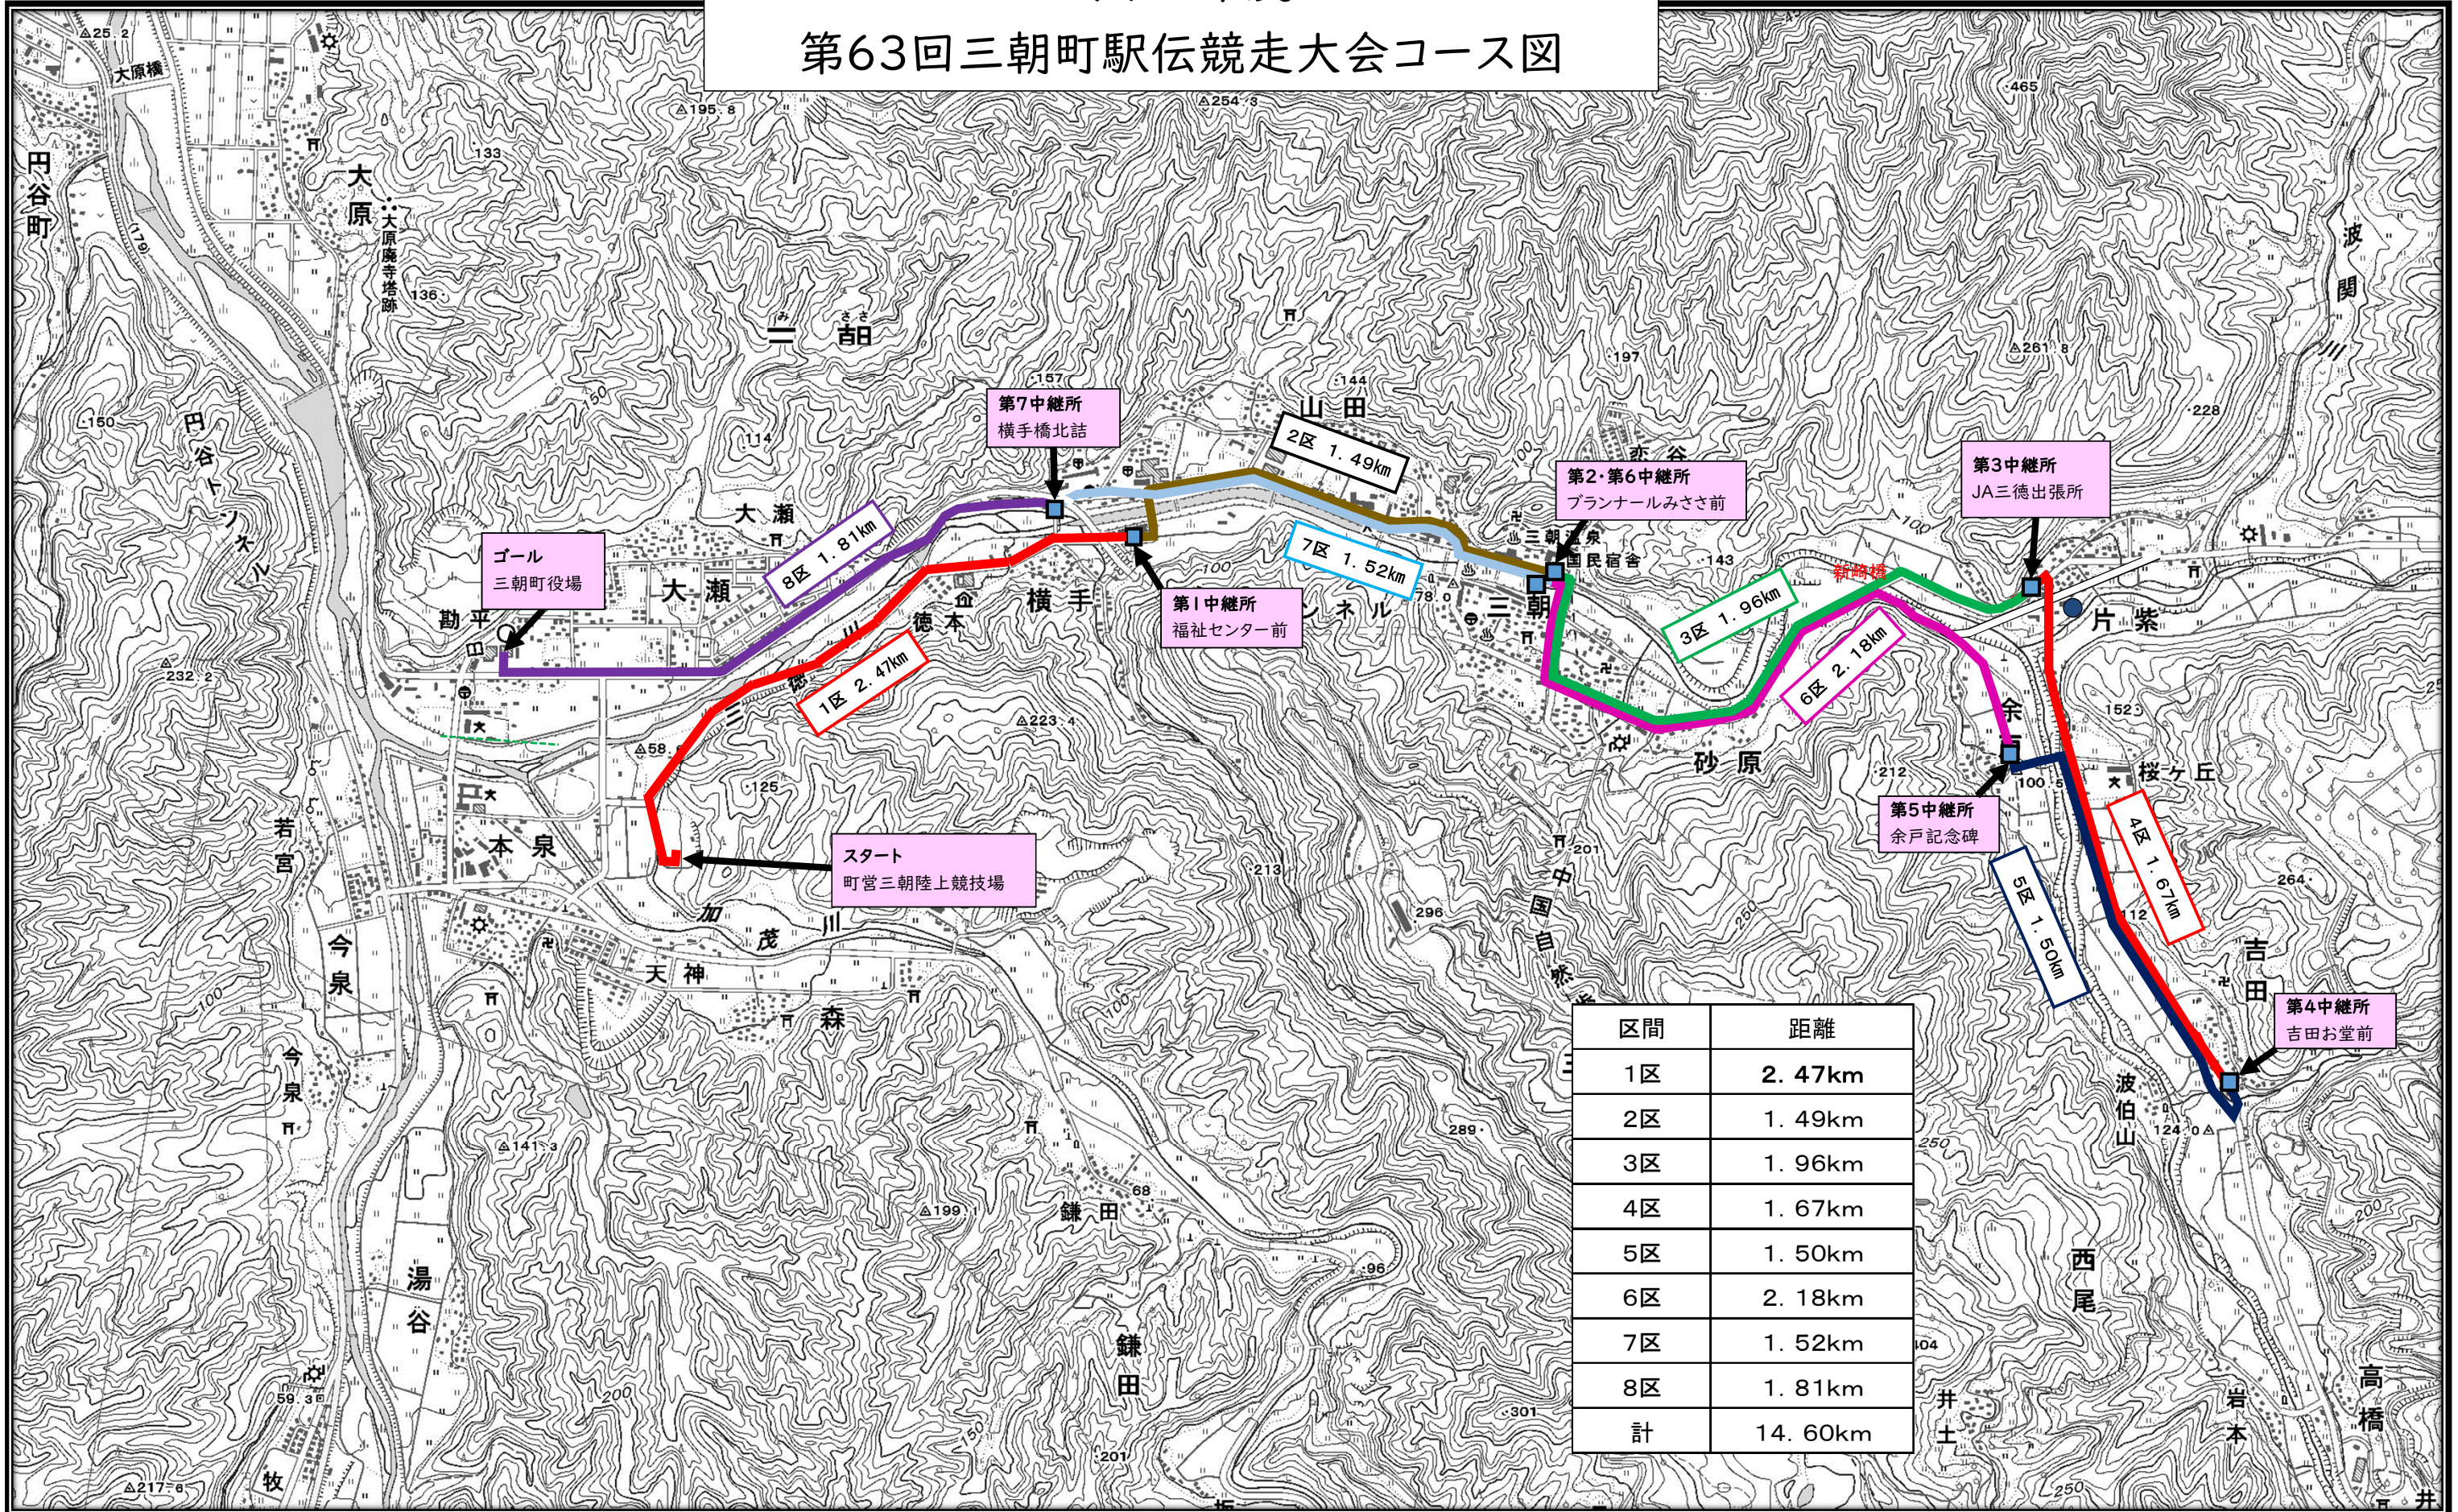

令和4年度

第63回三朝町駅伝競走大会コース図

区間	距離
1区	2.47km
2区	1.49km
3区	1.96km
4区	1.67km
5区	1.50km
6区	2.18km
7区	1.52km
8区	1.81km
計	14.60km