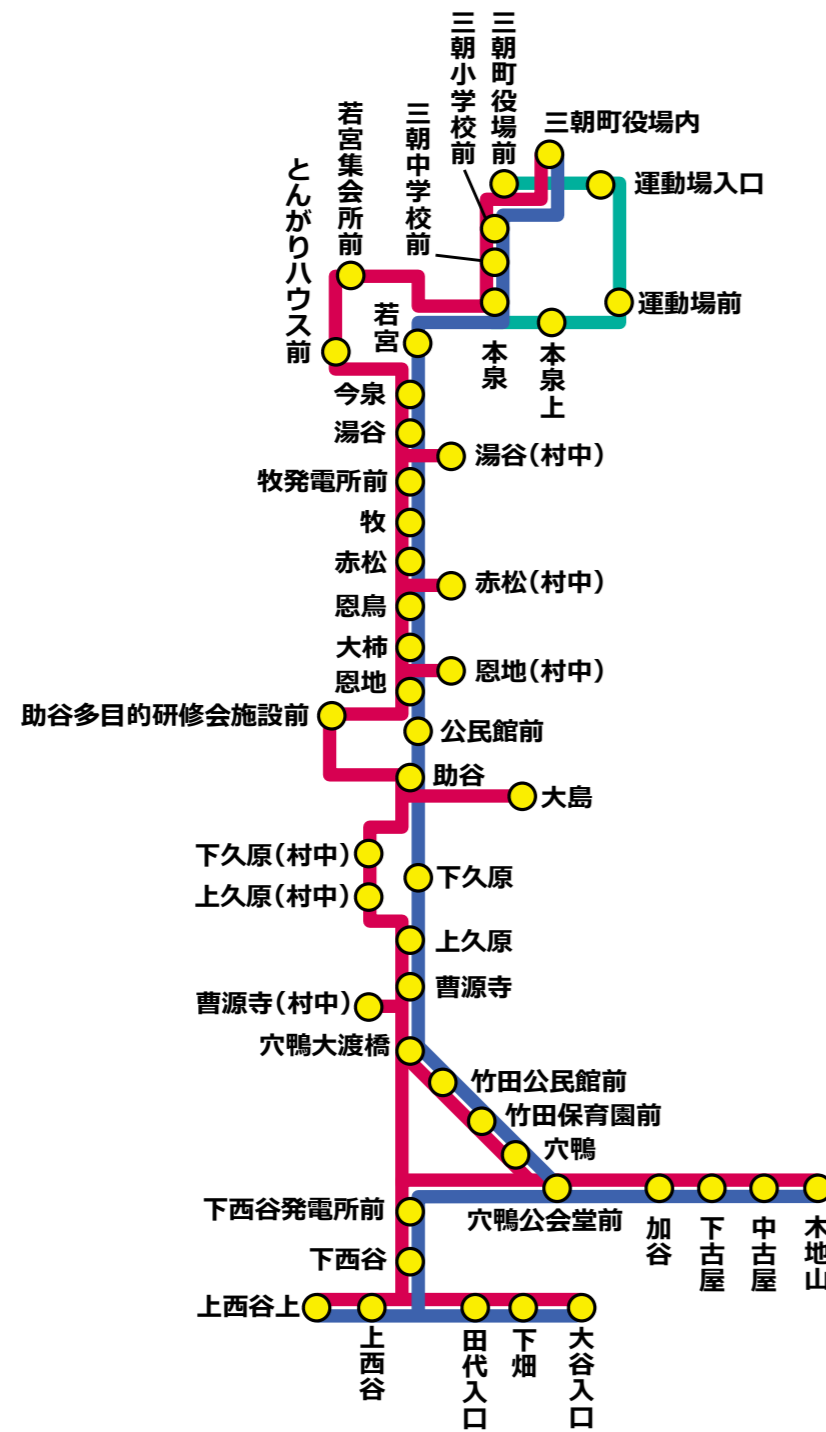

徳本線

全便予約不要

【下り】三朝町役場⇒三朝温泉病院

便番号	平日	
	1便	2便
三朝町役場内	9:00	10:00
三朝小学校前	9:01	10:01
吉水医院前	9:02	10:02
陸上競技場前	9:03	10:03
徳本	9:06	10:06
横手	9:07	10:07
レスポワール前	9:08	10:08
三朝温泉病院	9:09	10:09

【上り】三朝温泉病院⇒三朝町役場

便番号	平日	
	1便	2便
三朝温泉病院	9:10	10:10
レスポワール前	9:11	10:11
横手	9:12	10:12
徳本	9:13	10:13
陸上競技場前	9:16	10:16
吉水医院前	9:17	10:17
三朝小学校前	9:18	10:18
三朝町役場内	9:19	10:19

穴鴨線

- 定時運行ルート
- 予約運行ルート
- 上りのみ運行ルート

※注意事項※

下り

「三朝町役場内」発の便は「本泉」までは全便定時運行します。

上り

「本泉上」→運動場前経由→「三朝町役場前」は上りのみの運行です。なお、運動場入口からは乗車できません。

他

- 時刻表に表示されているバス停で乗降できます。それ以外の場所には止まりません。
- 予約運行区間は予約がなければ運行しません。

【上り】大谷入口 ⇒ 三朝町役場

予約番号	平日				土日祝	
	日ノ丸	定時	日ノ丸	11	日ノ丸	定時
大谷入口			8:14	12:20	8:14	12:20
木地山	7:07		↓	デマンド	7:03	↓
中古屋	7:10		↓		7:06	↓
下古屋	7:11		↓		7:07	↓
加谷	7:13		↓		7:09	↓
下畑	↓		8:15		↓	8:15
田代入口	↓		8:19		↓	8:19
上西谷上	7:21		8:23		7:17	8:23
上西谷	7:23		8:25		7:19	8:25
下西谷	7:24		8:25		7:20	8:25
穴鴨公会堂前	7:26	7:14	8:27		7:22	8:27
穴鴨	7:27	7:15	8:28		7:22	8:28
竹田保育園前	7:28	7:16	8:29		7:23	8:29
竹田公民館前	7:28	7:16	8:29		7:23	8:29
穴鴨大渡橋	7:29	7:17	8:30		7:24	8:30
曹源寺(村中)	↓	↓	↓		↓	↓
曹源寺	7:30	7:18	8:31		7:25	8:31
上久原	7:31	7:19	8:31		7:25	8:31
下久原	7:32	7:20	8:32	↓	7:26	8:32
下久原(村中)	↓	↓	↓	デマンド	↓	↓
大島	↓	↓	↓		↓	↓
助谷	7:34	7:22	8:34		7:28	8:34
助谷多目的研修施設前	↓	↓	↓		↓	↓
公民館前	7:35	7:23	8:34	↓	7:28	8:34
恩地	7:36	7:24	8:35	デマンド	7:29	8:35
恩地(村中)	↓	↓	↓		↓	↓
大柿	7:37	7:25	8:36		7:30	8:36
恩鳥	7:38	7:26	8:36		7:31	8:36
赤松(村中)	↓	↓	↓		↓	↓
赤松	7:39	7:27	8:37		7:32	8:37
牧	7:40	7:28	8:38		7:33	8:38
牧発電所前	7:41	7:29	8:39		7:34	8:39
湯谷(村中)	↓	↓	↓		↓	↓
湯谷	7:42	7:30	8:40		7:35	8:40
今泉	7:43	7:31	8:41		7:36	8:41
とんがりハウス前	↓	↓	↓		↓	↓
若宮集会所前	↓	↓	↓		↓	↓
若宮	7:44	7:32	8:42	↓	7:37	8:42
本泉	7:45	↓	↓	デマンド	7:38	↓
三朝中学校前	7:46	↓	↓		7:39	↓
三朝小学校前	7:47	↓	↓		7:40	↓
本泉上	↓	7:33	8:44	↓	↓	8:44
運動場前	↓	7:34	8:45	↓	↓	8:45
運動場入口	↓	7:35	8:46	↓	↓	8:46
三朝町役場内	7:48	↓	↓	デマンド	7:41	↓
三朝町役場前		7:36	8:48		8:48	