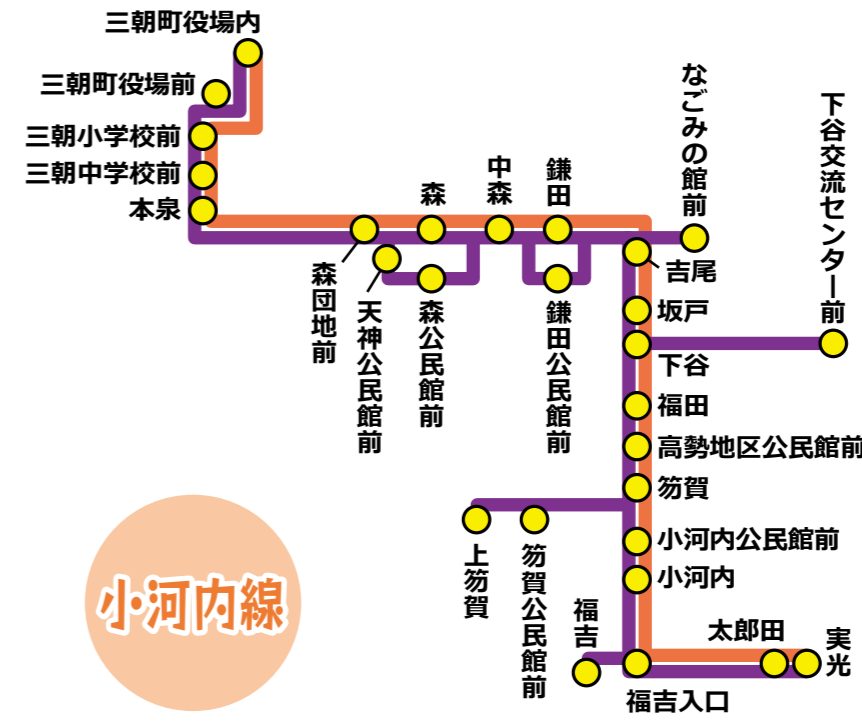

小河内線

※注意事項※

下り

「三朝町役場内」発の便は「本泉」までは全便定時運行します。

他

- ○時刻表に表示されているバス停で乗降できます。それ以外の場所には止まりません。
- ○予約運行区間は予約がなければ運行しません。

【上り】実光 ⇒ 三朝町役場

予約番号	平日				土日祝			
	日ノ丸	51	52	53	54	定時	52	54
実光	7:17	8:10	11:00	13:40	16:10	7:17	11:00	16:10
太郎田	7:19	デマンド	デマンド	デマンド	デマンド	7:19	デマンド	デマンド
福吉入口	7:22					7:22		
福吉	↓					↓		
小河内	7:24					7:24		
小河内公民館前	7:25					7:25		
上笏賀	↓					↓		
笏賀公民館前	↓					↓		
笏賀	7:26					7:26		
高勢地区公民館前	7:26					7:26		
福田	7:27					7:27		
下谷	7:29					7:29		
下谷交流センター前	↓					↓		
坂戸	7:30					7:30		
吉尾	7:31					7:31		
なごみの館前	↓					↓		
鎌田	7:33	↓	↓	↓	↓	7:33	↓	↓
鎌田公民館前	↓	デマンド	デマンド	デマンド	デマンド	↓	デマンド	デマンド
中森	7:34					7:34		
森	7:35	↓	↓	↓	↓	7:35	↓	↓
森公民館前	↓	デマンド	デマンド	デマンド	デマンド	↓	デマンド	デマンド
天神公民館前	↓					↓		
森団地前	7:35					7:35		
本泉	7:36					7:36		
三朝中学校前	7:37					7:37		
三朝小学校前	7:38					7:38		
運動場前	↓	↓	↓	↓	↓	↓	↓	↓
運動場入口	↓	↓	↓	↓	↓	↓	↓	↓
三朝町役場内	7:40	デマンド	デマンド	デマンド	デマンド	7:40	デマンド	デマンド
三朝町役場前	↓					↓		
卸団地	7:44					7:44		
竹田橋	7:47					7:47		
山根パルタウン前	7:49					7:49		
倉吉駅	7:52					7:52		

【下り】三朝町役場 ⇒ 実光

予約番号	平日					土日祝	
	61	62	63	64	65	61	63
三朝町役場内	10:25	13:15	15:40	16:45	17:50	10:25	15:40
三朝町役場前	↓	↓	↓	↓	↓	↓	↓
三朝小学校前	10:27	13:17	15:42	16:47	17:52	10:27	15:42
三朝中学校前	10:28	13:18	15:43	16:48	17:53	10:28	15:43
本泉	10:29	13:19	15:44	16:49	17:54	10:29	15:44
森団地前	デマンド	デマンド	15:45	デマンド	デマンド	デマンド	デマンド
天神公民館前	↓	↓	↓	↓	↓	↓	↓
森	↓	↓	15:45	↓	↓	↓	↓
森公民館前	デマンド	デマンド	↓	デマンド	デマンド	デマンド	デマンド
中森			15:46				
鎌田	↓	↓	15:47	↓	↓	↓	↓
鎌田公民館前	デマンド	デマンド	↓	デマンド	デマンド	デマンド	デマンド
なごみの館前			↓				
吉尾			15:49				
坂戸			15:50				
下谷			15:51				
下谷交流センター前			↓				
福田			15:53				
高勢地区公民館前			15:54				
笏賀			15:54				
笏賀公民館前			↓				
上笏賀			↓				
小河内公民館前			15:54				
小河内			15:55				
福吉入口			デマンド				
福吉			↓				
太郎田			デマンド				
実光							

※ デマンド区間のみで利用する場合は、事前予約が必要です。