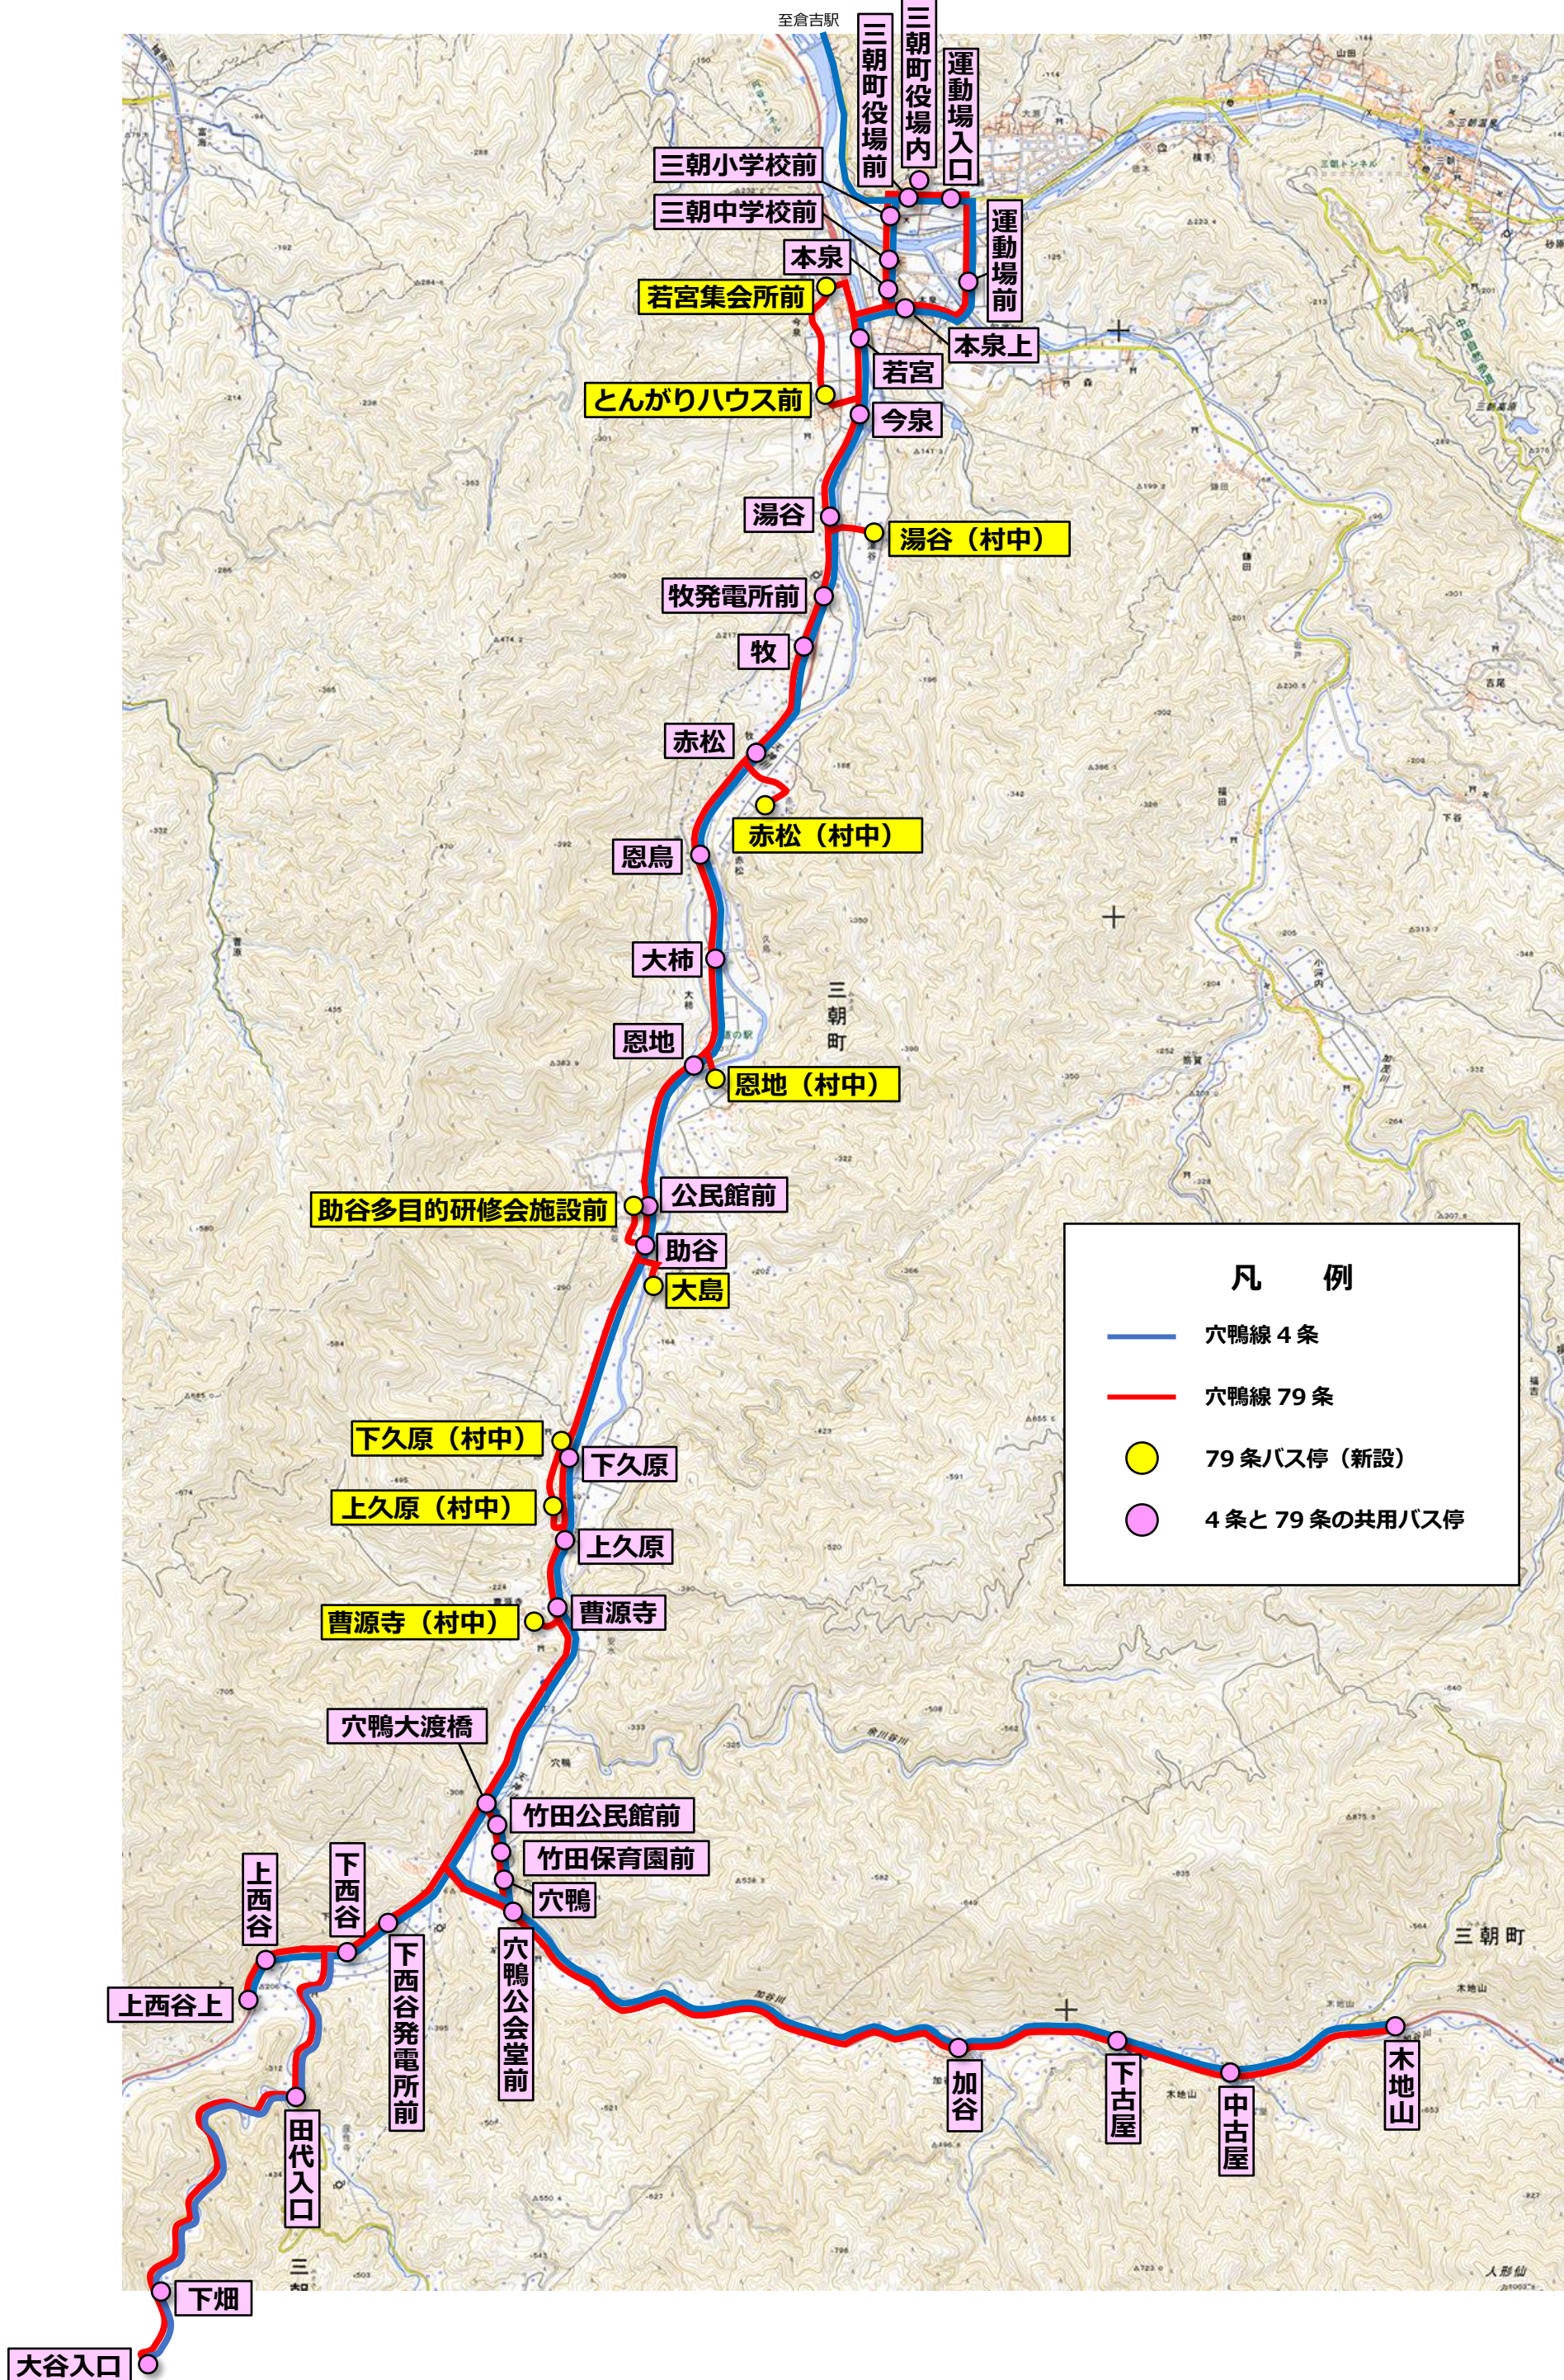

みささサンサンバス バス停位置図 (穴鴨線)

凡 例	
—	穴鴨線 4 条
—	穴鴨線 79 条
●	79 条バス停 (新設)
●	4 条と 79 条の共用バス停