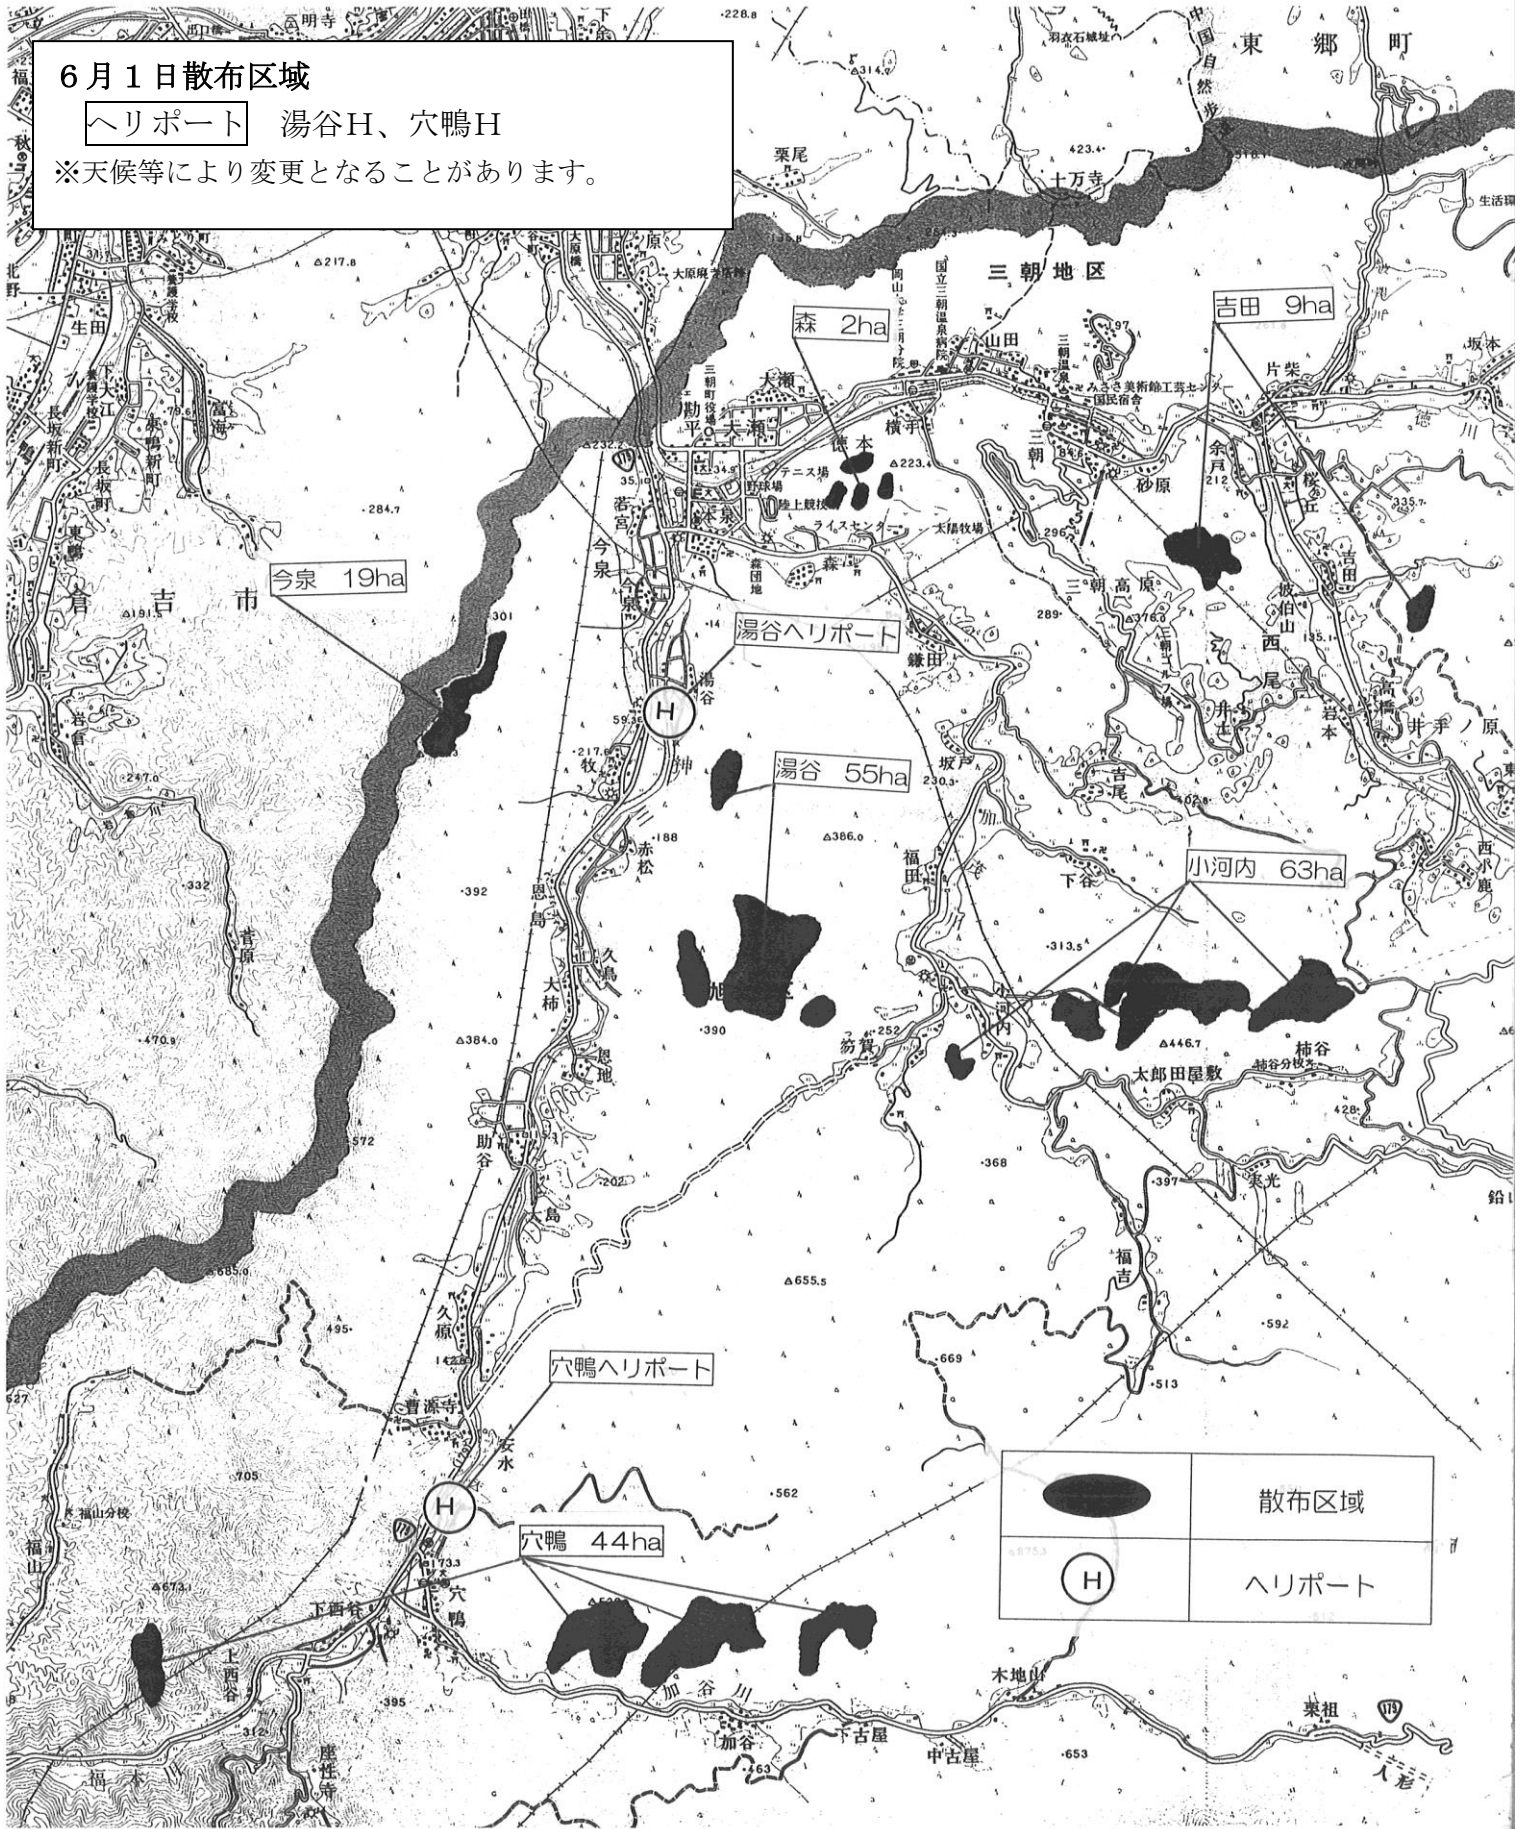

松くい虫防除 散布位置図

6月1日散布区域

ヘリポート 湯谷H、穴鴨H

※天候等により変更となることがあります。

	散布区域
	ヘリポート