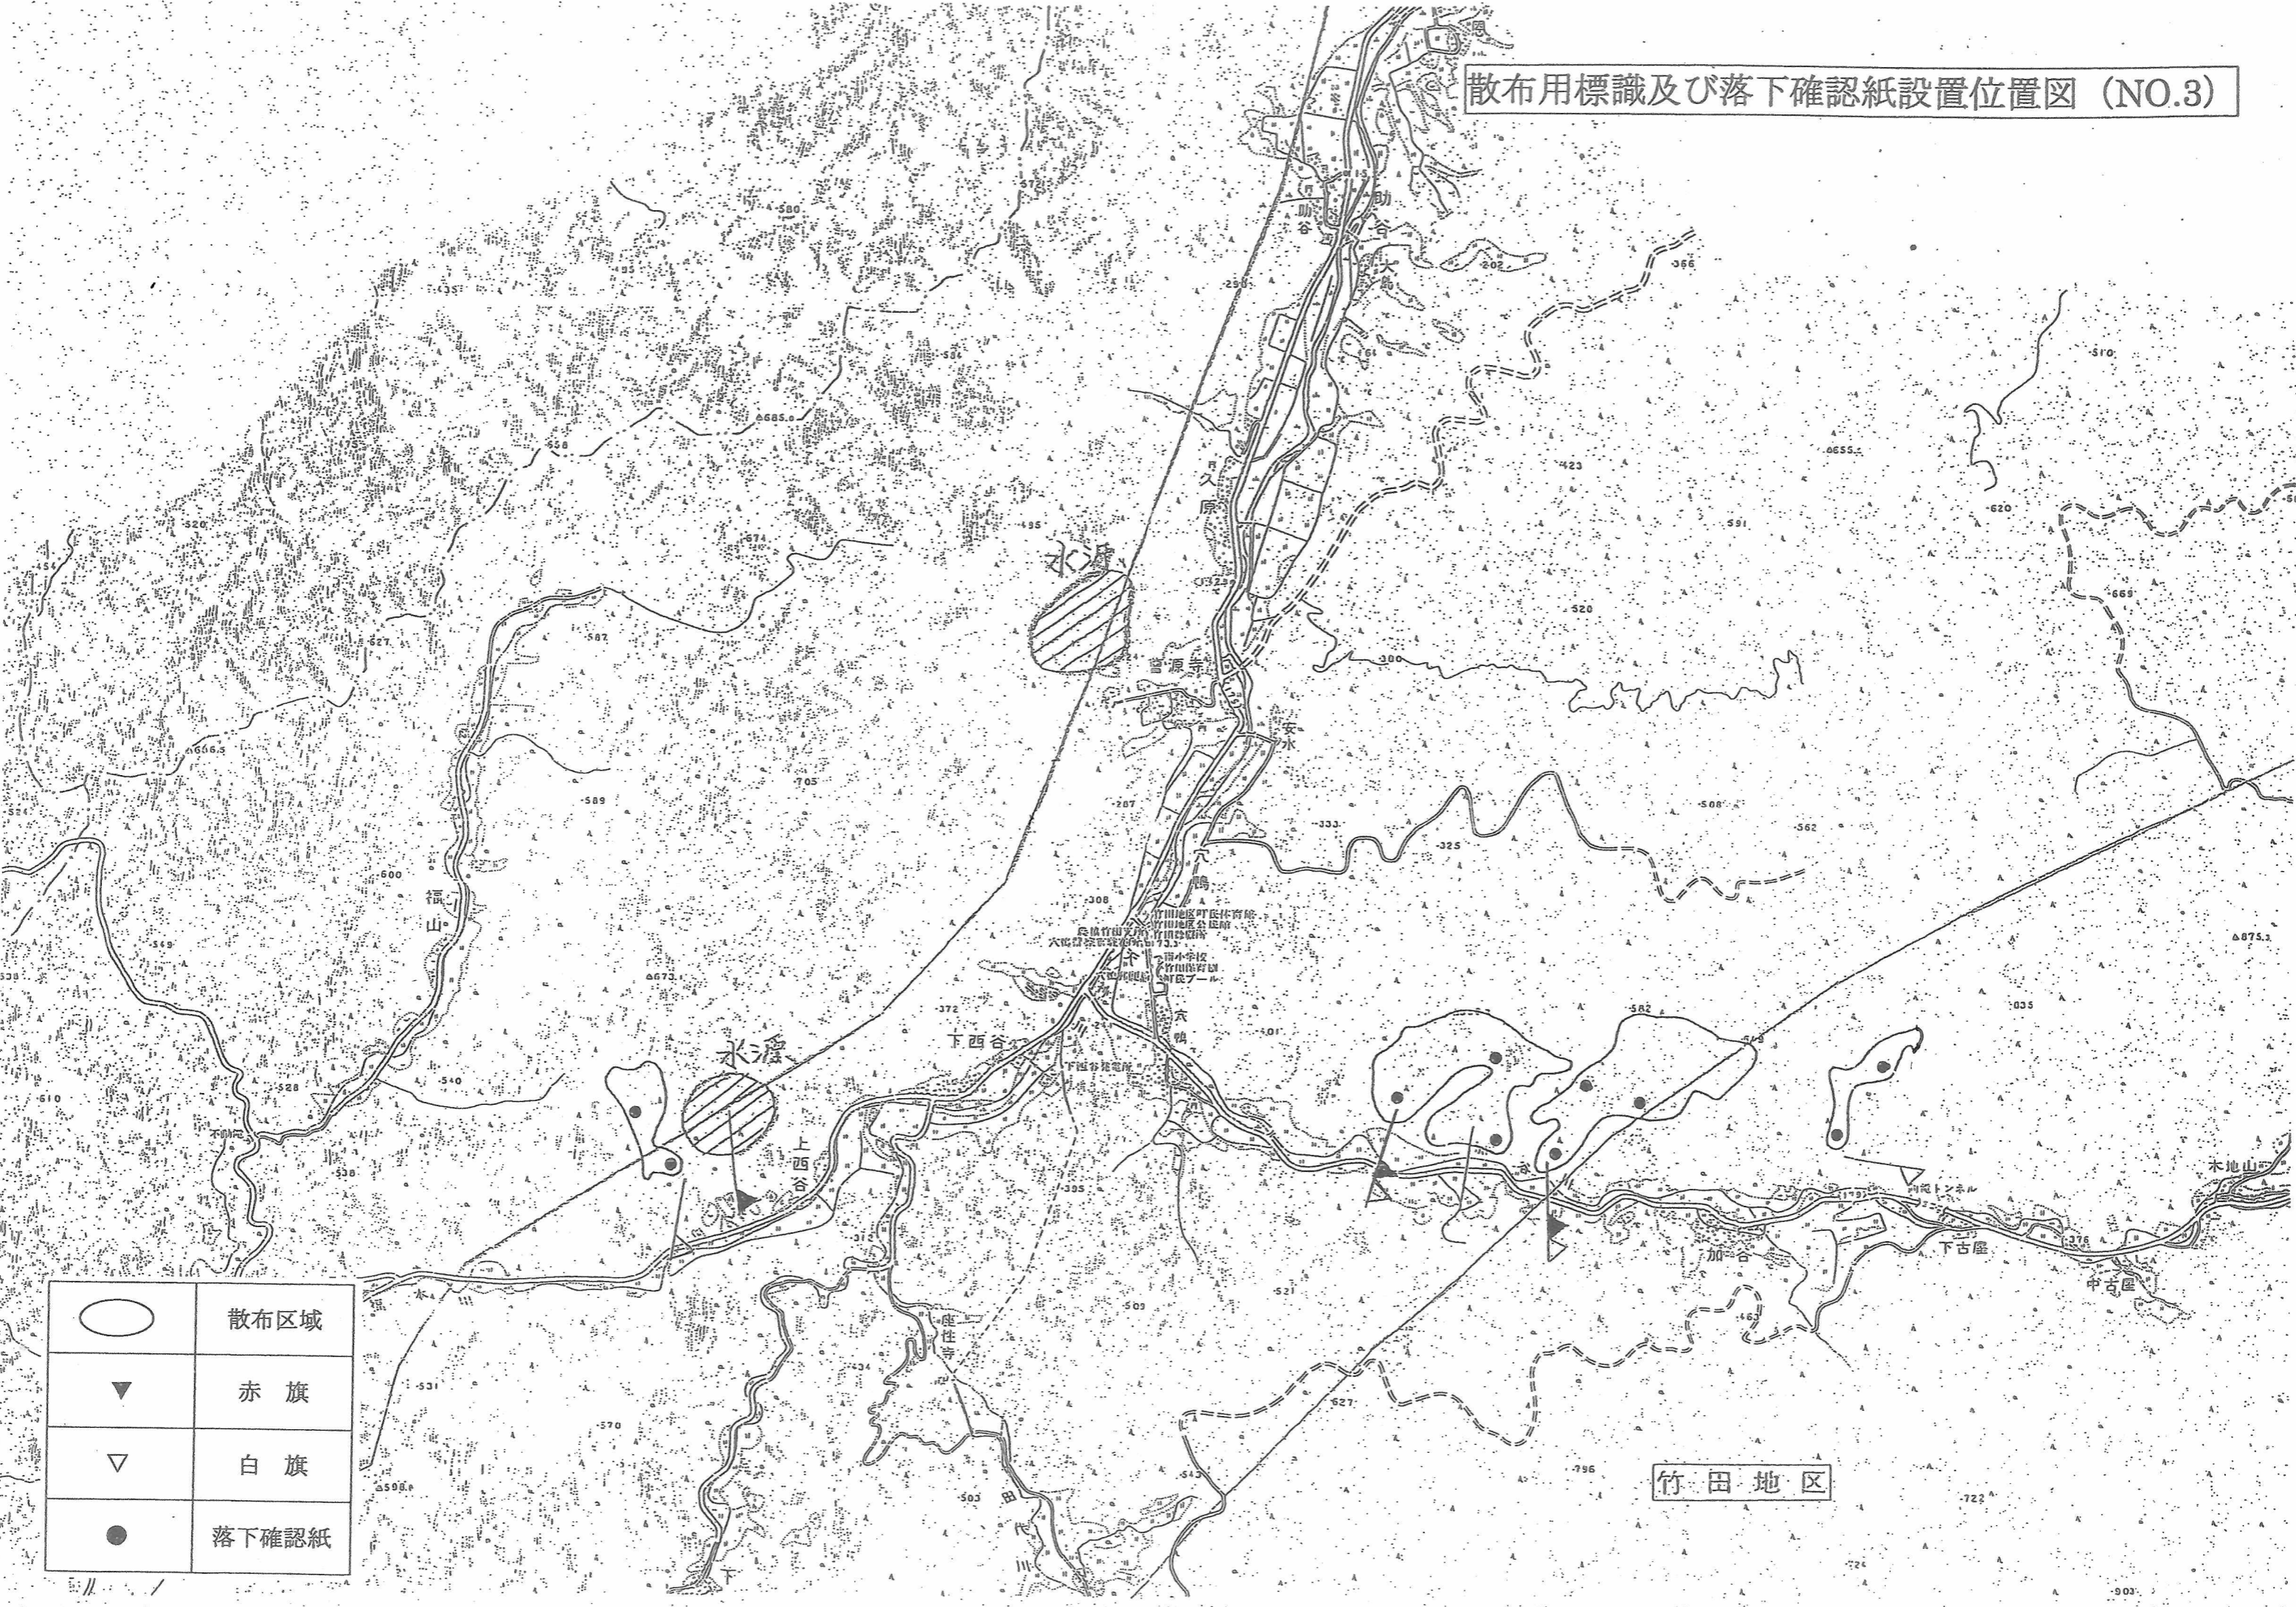

散布用標識及び落下確認紙設置位置図 (NO.1)

○	散布区域
▼	赤旗
▽	白旗
●	落下確認紙

散布用標識及び落下確認紙設置位置図 (NO.2)

	散布区域
	赤旗
	白旗
	落下確認紙

散布用標識及び落下確認紙設置位置図 (NO.3)

竹田地区