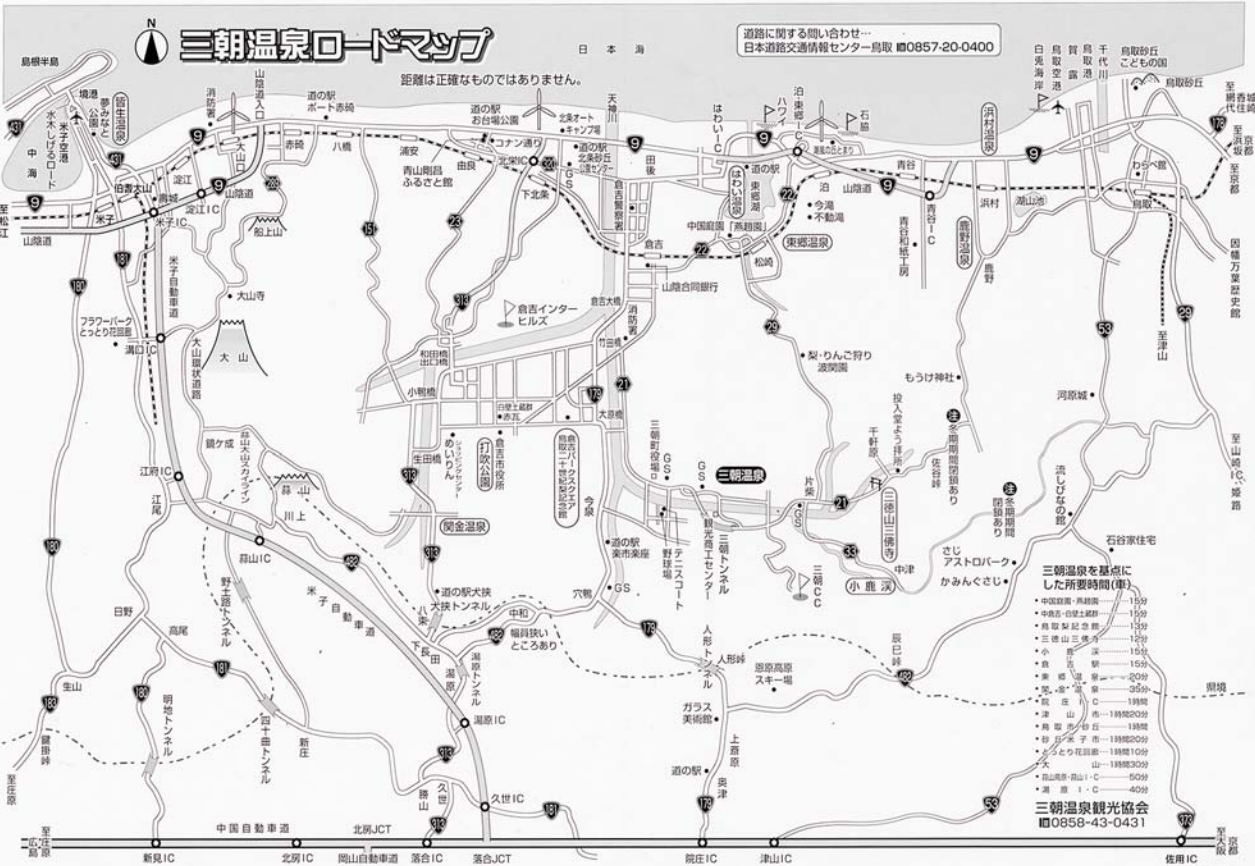

三朝温泉ロードマップ

日本海

道路に関する問い合わせ—
日本道路交通情報センター鳥取 ☎0857-20-0400

距離は正確なものではありません。

三朝温泉を基点とした所要時間(往)

- ・中津 15分
- ・中津-白壁土郷 15分
- ・鳥取県記念館 15分
- ・三徳山三佛寺 15分
- ・小鹿沢 15分
- ・小 鹿 沢 15分
- ・鳥 取 県 15分
- ・鳥 取 県 20分
- ・鳥 取 県 25分
- ・鳥 取 県 18分
- ・津 山 市 18分
- ・鳥 取 県 18分
- ・鳥 取 県 20分
- ・鳥 取 県 20分
- ・鳥 取 県 10分
- ・大 山 18分
- ・鳥 取 県 30分
- ・鳥 取 県 30分
- ・鳥 取 県 40分