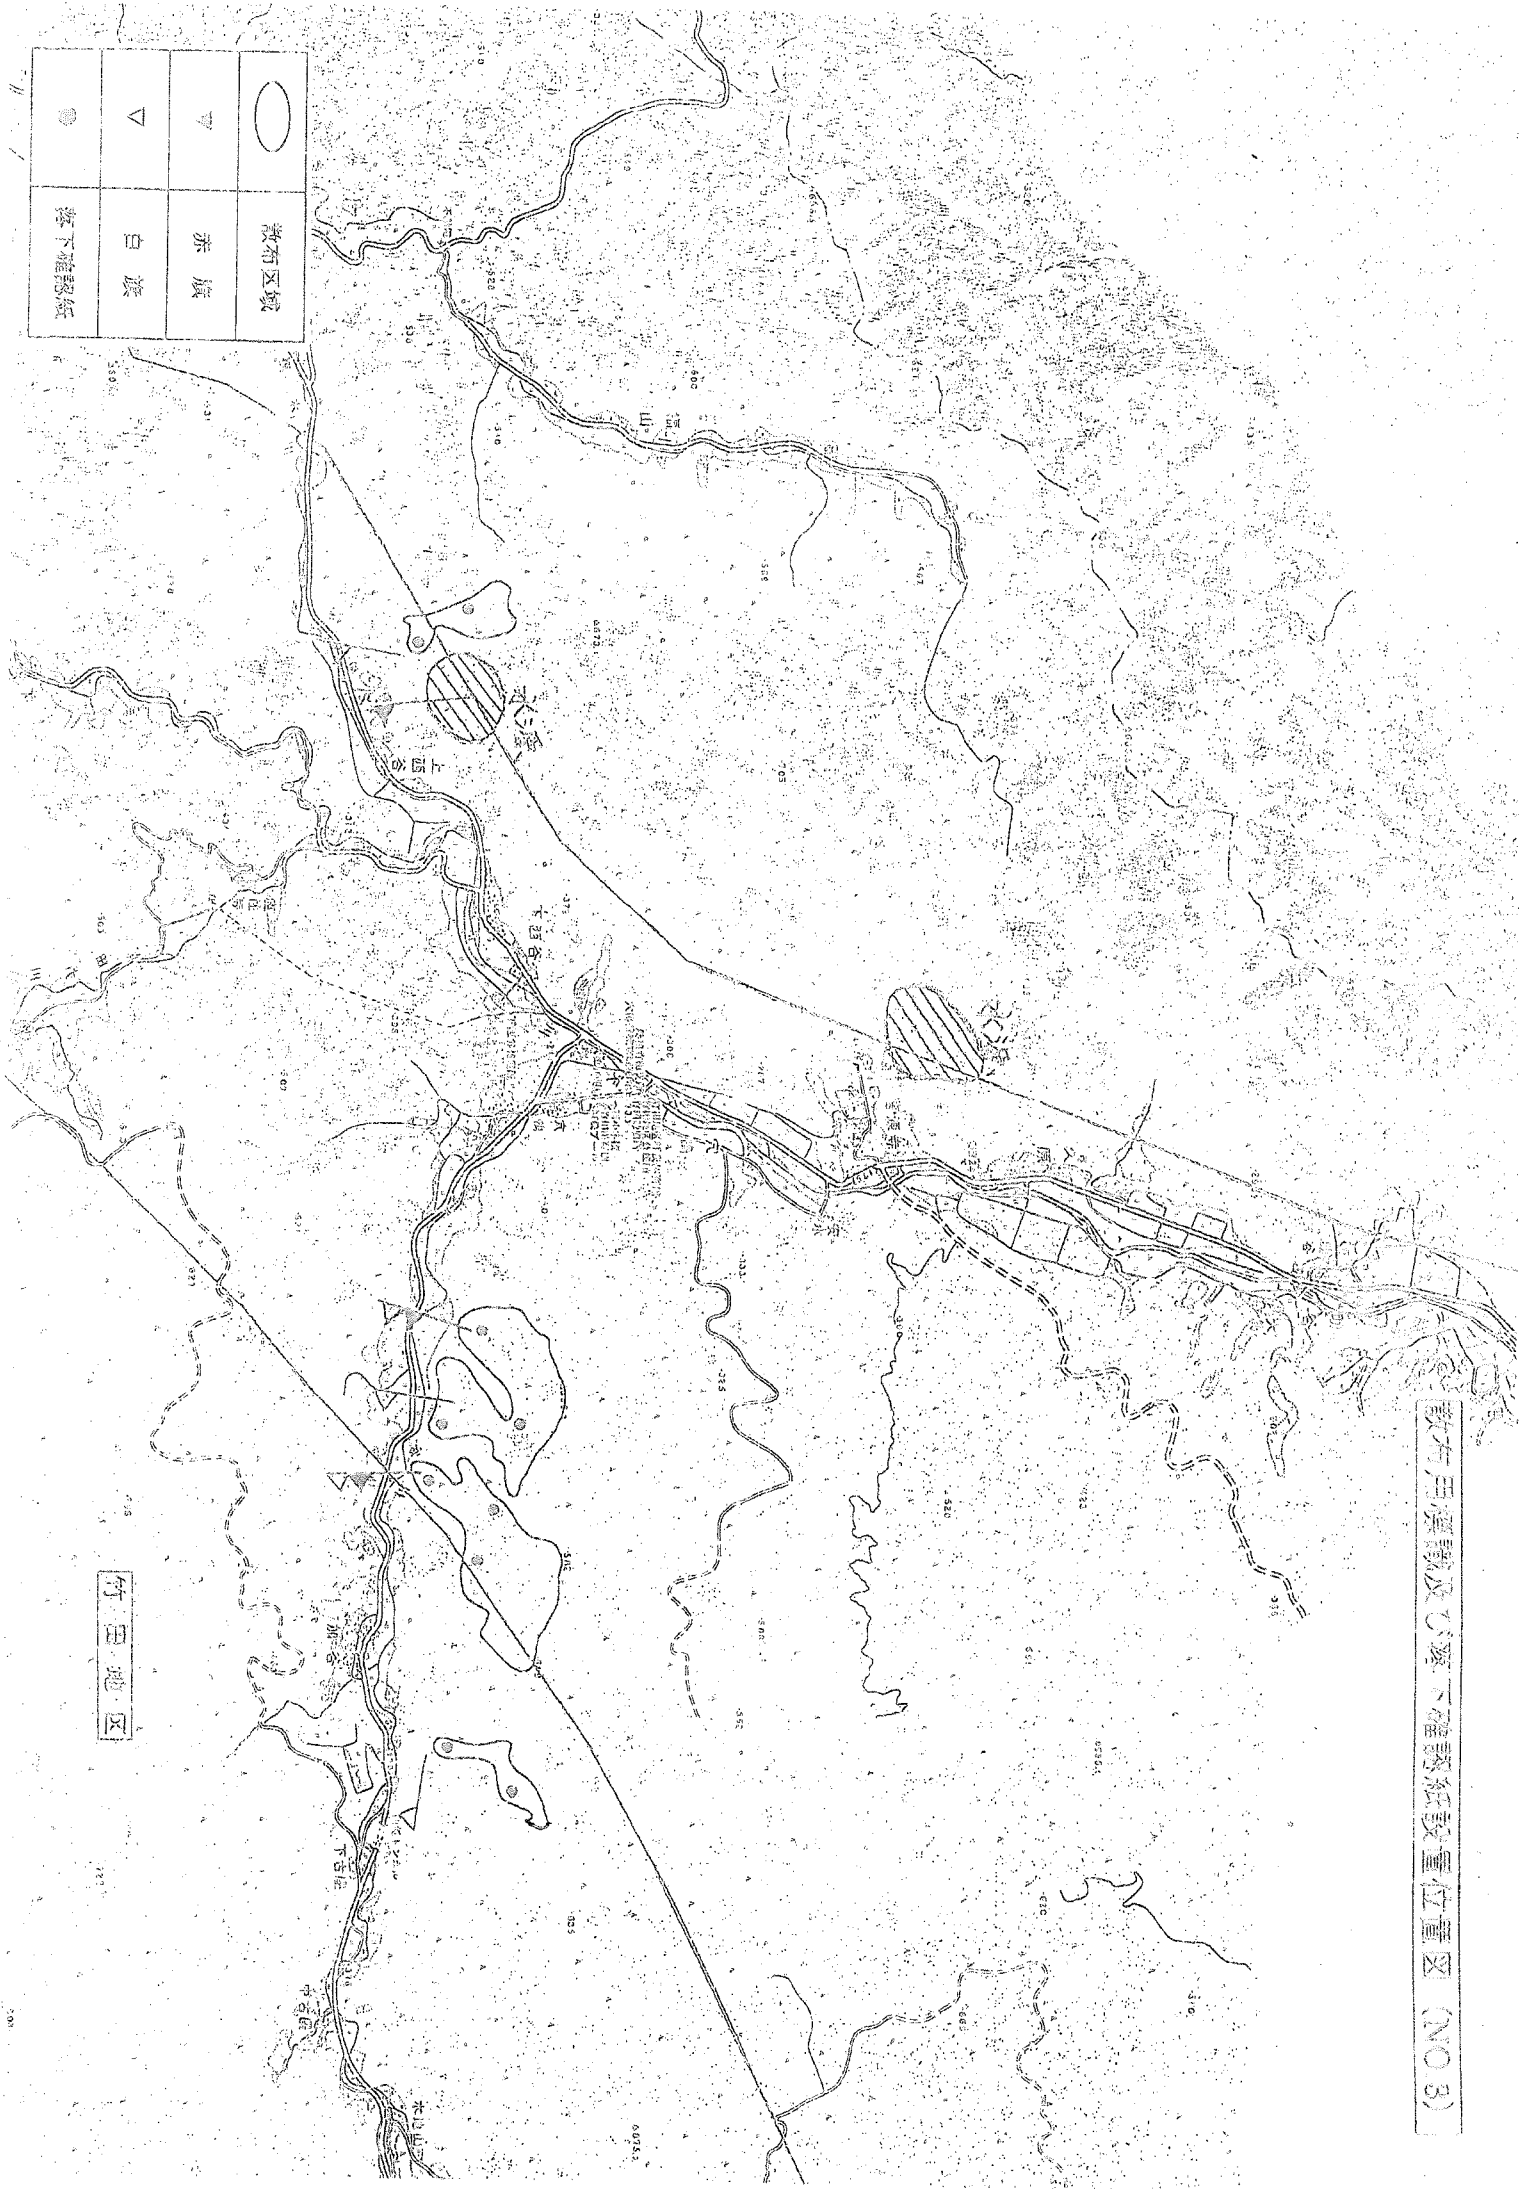

散布用標識及び落下確認紙設置位置図 (NO.1)

○	散布区域
▼	赤旗
▽	白旗
●	落下確認紙

散方用、標識及び塚下確認紙設置位置図 (NO.3)

○	散布区域
▽	赤旗
△	白旗
●	塚下確認紙

竹田地区

60753