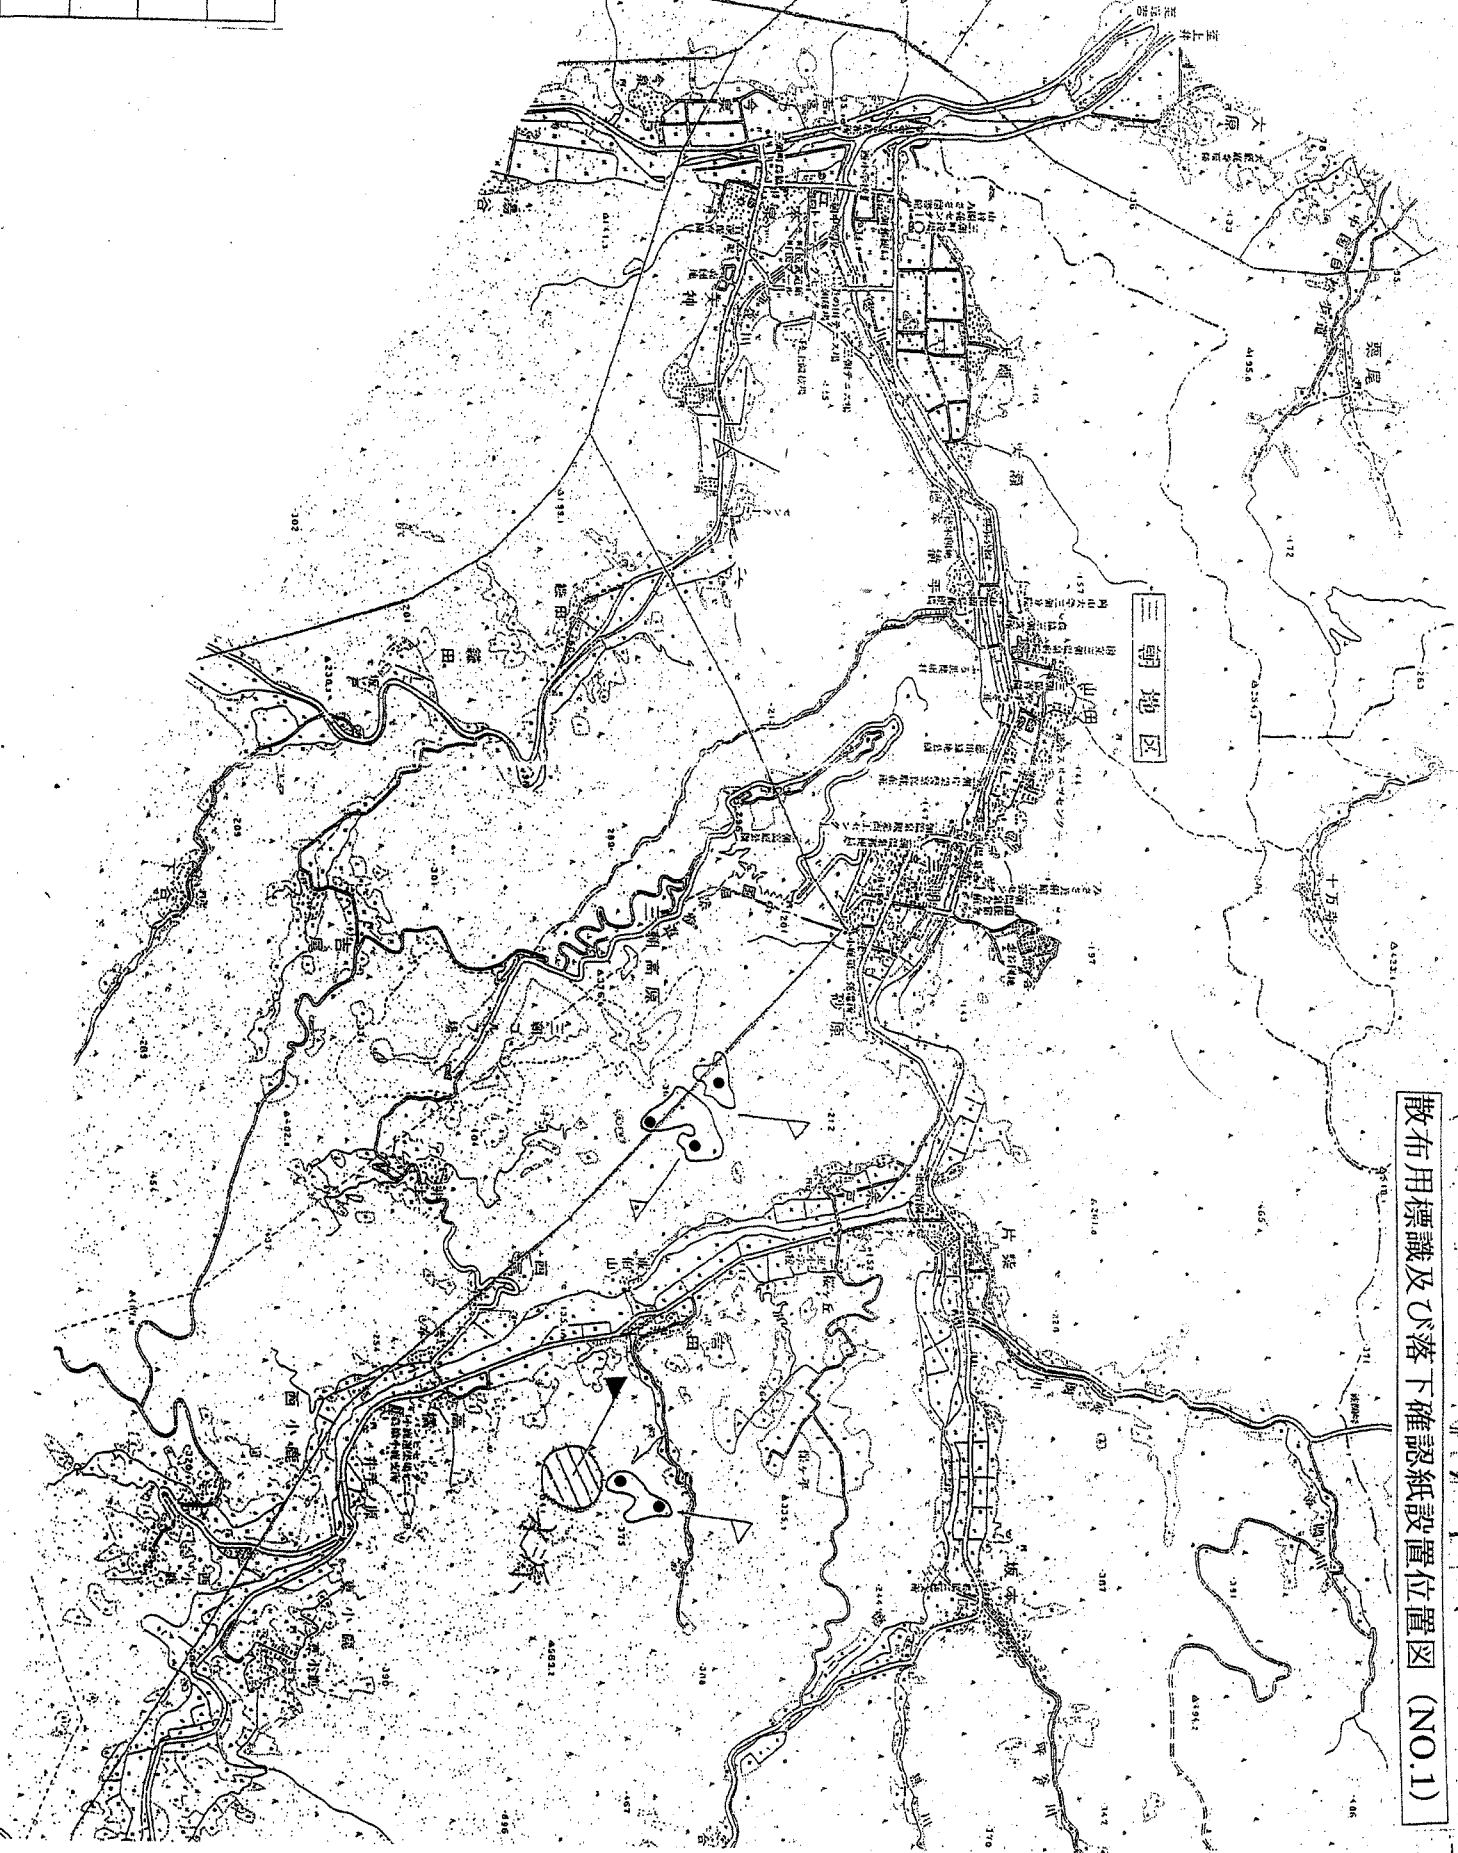

散布用標識及び落下確認紙設置位置図 (NO.1)

○	散布区域
▼	赤旗
▽	白旗
●	落下確認紙

散方用、標識及び塚下確認紙設置位置図 (NO.3)

○	散布区域
▽	赤旗
△	白旗
●	塚下確認紙

竹田地区

60753