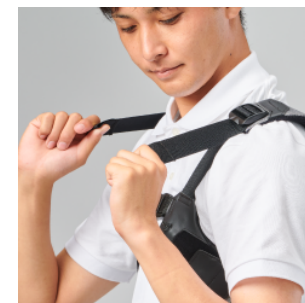

6.ベルトを引っ張ってフィット感を調整します